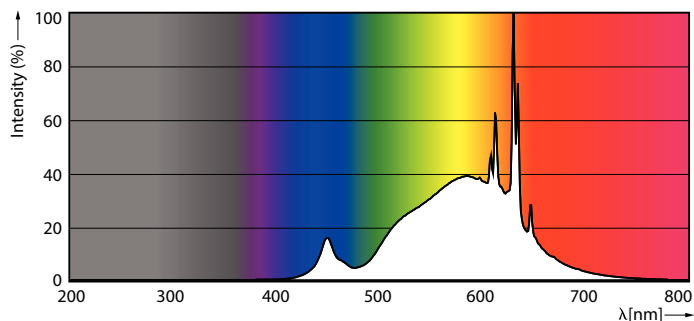

General uniform lighting - MAS LEDBulbND4-60W E27 830 A60 CL G EELA

Spectral Power Distribution Colour - MAS LEDBulbND4-60W E27 830 A60 CL G EELA